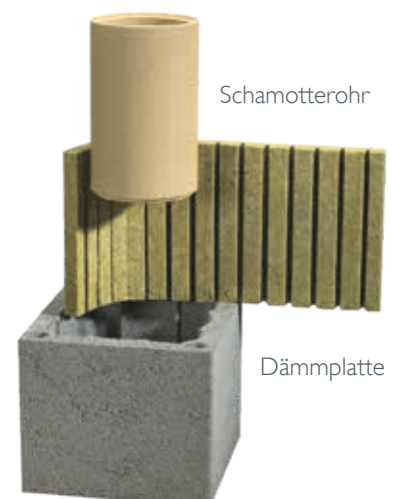

SCHIEDEL

Schiedel SIH

Dreischaliger Schornstein für alle Brennstoffe

www.schiedel.de

Der Schiedel Isolierschornstein mit Hinterlüftung

Da stimmt einfach alles!

Dreischaliger Aufbau, bewährt und sicher. Der Schiedel SIH setzt sich aus drei exakt aufeinander abgestimmten Systemkomponenten zusammen:

EXAKT AUFEINANDER ABGESTIMMTE SYSTEMELEMENTE

Dünnwandiges Innenrohr mit strömungsgünstiger runder Geometrie aus Hochtemperatur geeigneter Schamotte, hohe Temperatur- und Säurebeständigkeit, beständig gegen Rußbrand, Falzverbindung für maximale Stabilität und Dichtheit.

DÄMMPLATTE mit hoher Festigkeit, besonderer Profilierung zur flexiblen und exakten Anpassung an Innenrohr und Leichtbeton-Mantelstein.

MANTELSTEIN als maßgenaues Leichtbeton-Element mit strömungstechnisch optimierten Hinterlüftungskanälen. Bewehrungskanälen in den Eckbereichen, zur problemlosen statischen Absicherung mit dem Schiedel Bewehrungs-Set für große Höhen über Dach.

SCHORNSTEINHALTER FÜR DACH- UND DECKENDURCHFÜHRUNG

- Vermeidung von Wärmebrücken, da das gesamte Dachsparrenfeld gedämmt werden kann.
- Einfache und schnelle Montage.
- Anpassung an jede Dachneigung und **universell einsetzbar** für jeden Schornsteintyp.
- Befestigung **auf, zwischen und unter** den Sparren möglich. Max. Sparrenbreite 1 m.
- **Statischer Nachweis** vorhanden.