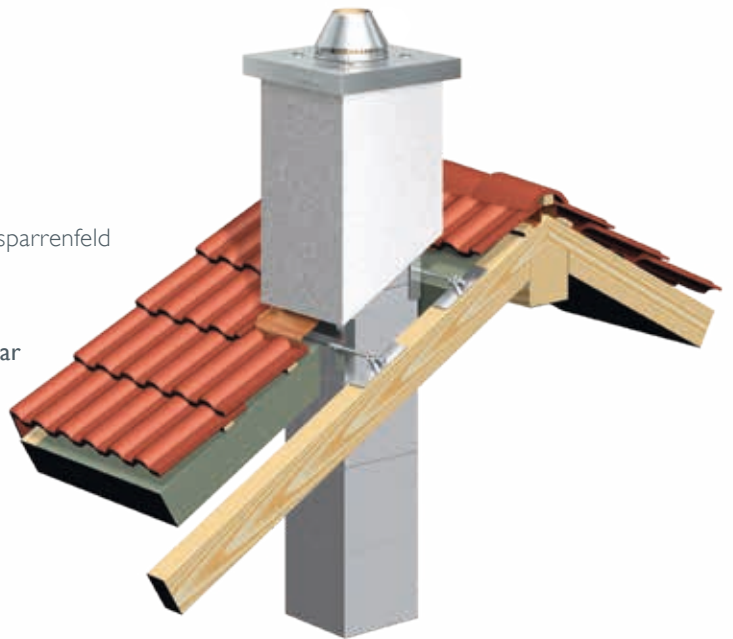

SCHIEDEL

Schiedel SIH

Dreischaliger Schornstein für alle Brennstoffe

www.schiedel.de

Der Schiedel Isolierschornstein mit Hinterlüftung

Da stimmt einfach alles!

Dreischaliger Aufbau, bewährt und sicher. Der Schiedel SIH setzt sich aus drei exakt aufeinander abgestimmten Systemkomponenten zusammen:

EXAKT AUFEINANDER ABGESTIMMTE SYSTEMELEMENTE

Dünnwandiges Innenrohr mit strömungsgünstiger runder Geometrie aus Hochtemperatur geeigneter Schamotte, hohe Temperatur- und Säurebeständigkeit, beständig gegen Rußbrand, Falzverbindung für maximale Stabilität und Dichtheit.

DÄMMPLATTE mit hoher Festigkeit, besonderer Profilierung zur flexiblen und exakten Anpassung an Innenrohr und Leichtbeton-Mantelstein.

MANTELSTEIN als maßgenaues Leichtbeton-Element mit strömungstechnisch optimierten Hinterlüftungskanälen. Bewehrungskanälen in den Eckbereichen, zur problemlosen statischen Absicherung mit dem Schiedel Bewehrungs-Set für große Höhen über Dach.

SCHORNSTEINHALTER FÜR DACH- UND DECKENDURCHFÜHRUNG

- Vermeidung von Wärmebrücken, da das gesamte Dachsparrenfeld gedämmt werden kann.
- Einfache und schnelle Montage.
- Anpassung an jede Dachneigung und **universell einsetzbar** für jeden Schornsteintyp.
- Befestigung **auf, zwischen und unter** den Sparren möglich. Max. Sparrenbreite 1 m.
- **Statischer Nachweis** vorhanden.